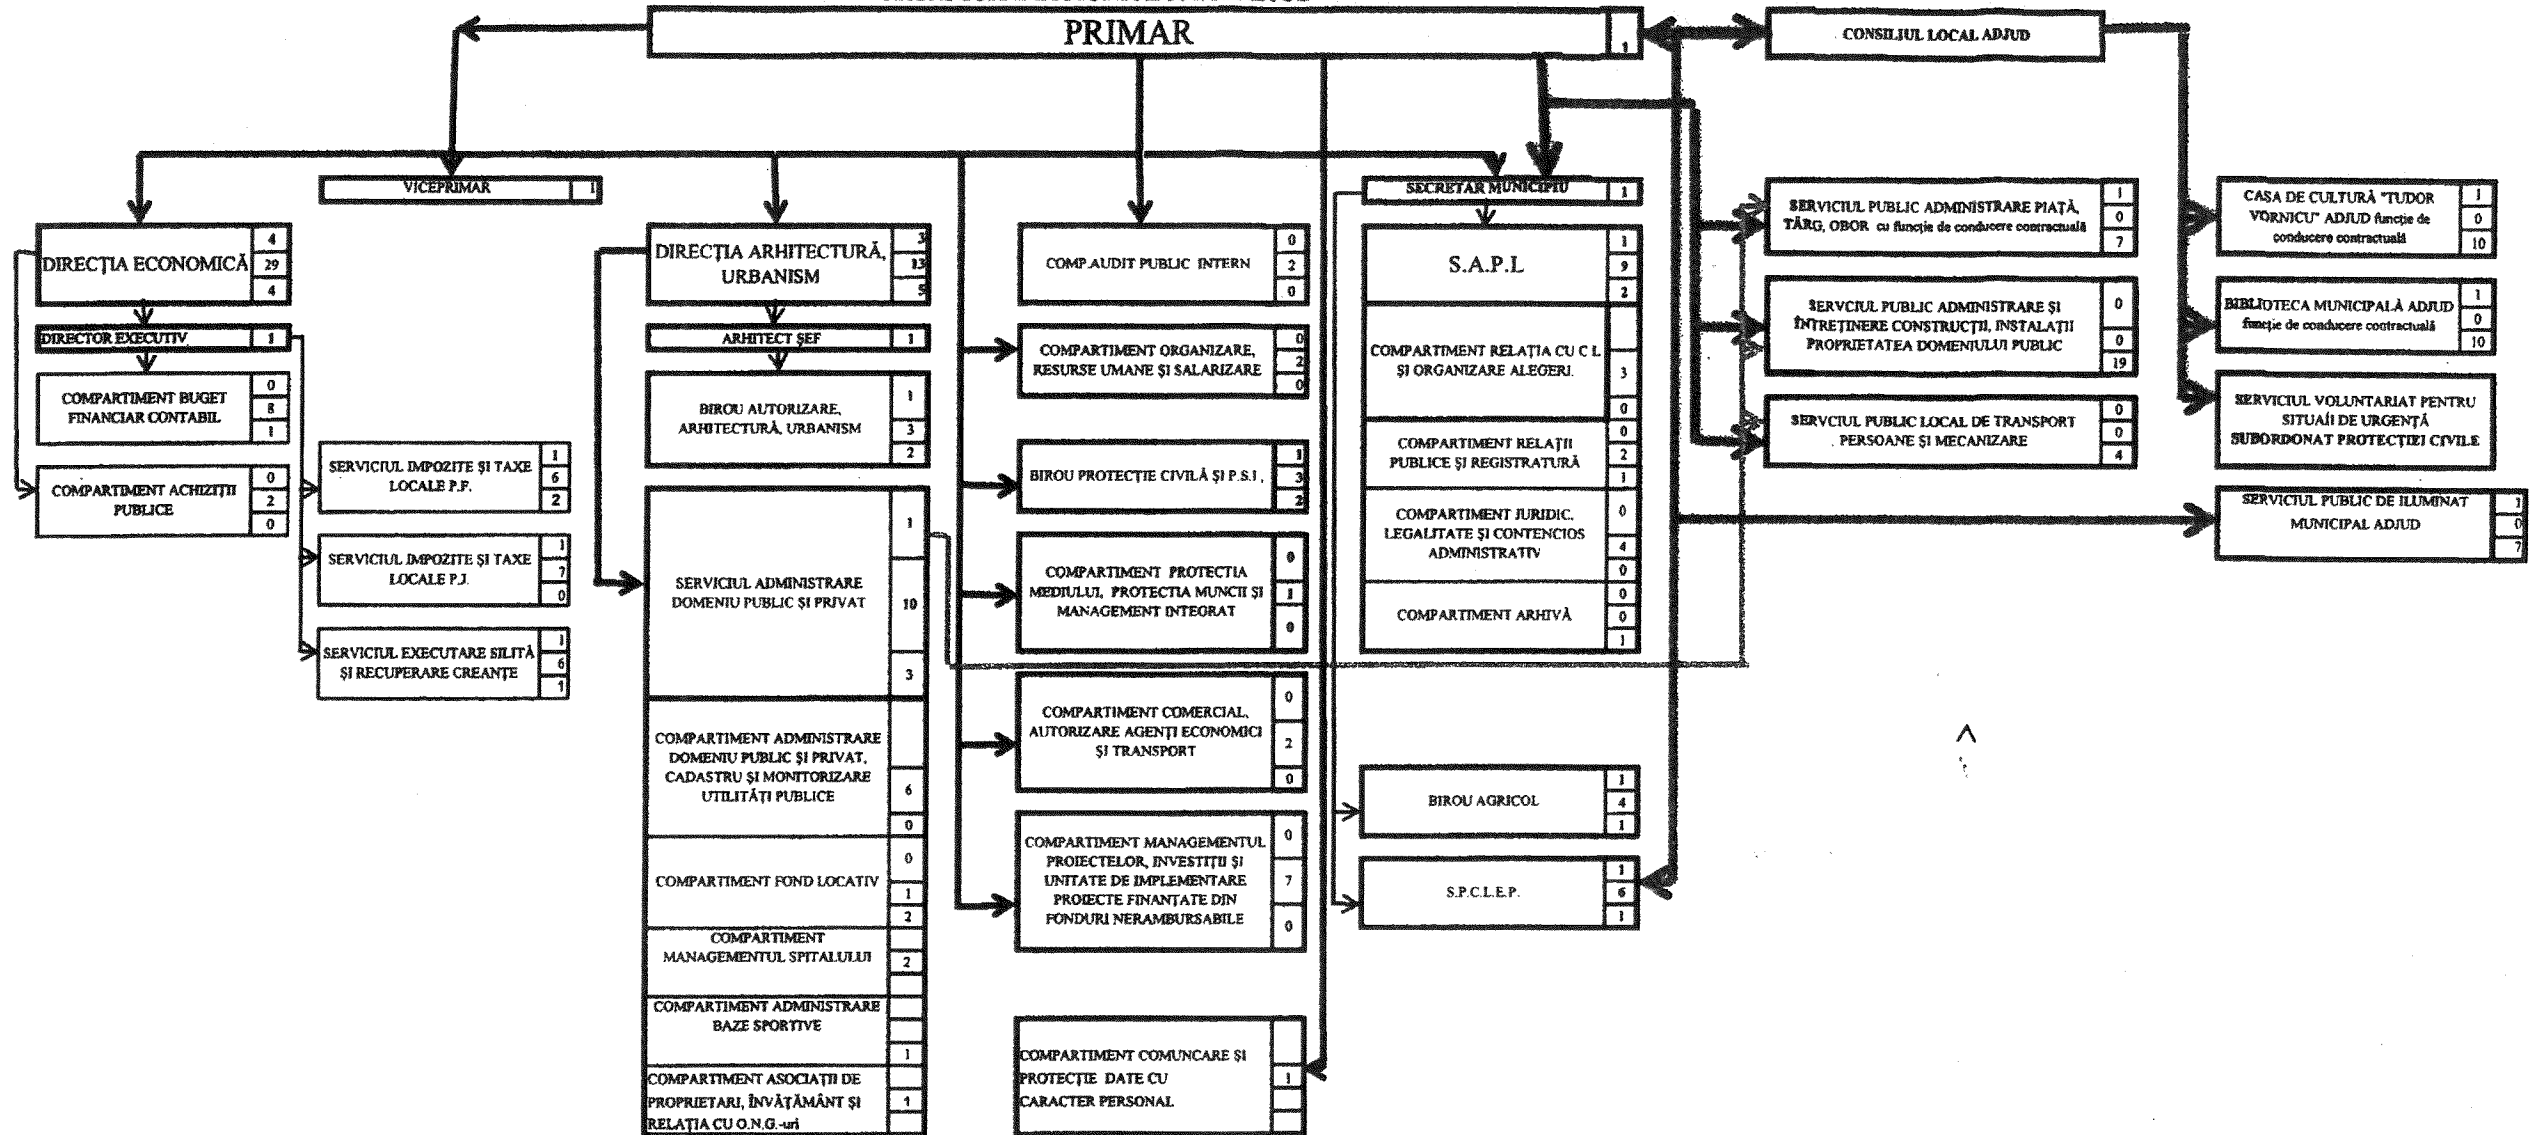

ORGANIGRAMA MUNICIPIULUI ADJUD

	Aparat	Constiul local SPCLEP	Total
Funcții alese	2	0	2
Funcții publice de conducere	11	1	12
Funcții publice de execuție	73	6	79
Funcții contractuale de conducere	3		3
Funcții contractuale de execuție	71	1	72
Total posturi aparat:	160	Total posturi:	168

PREȘEDINTE DE ȘEDINȚĂ,
Consilier: Bejan Ioan

Avizează pentru legalitate:
SECRETAR MUNICIPIU ADJUD
jr. Andra Genoveva Sibisan