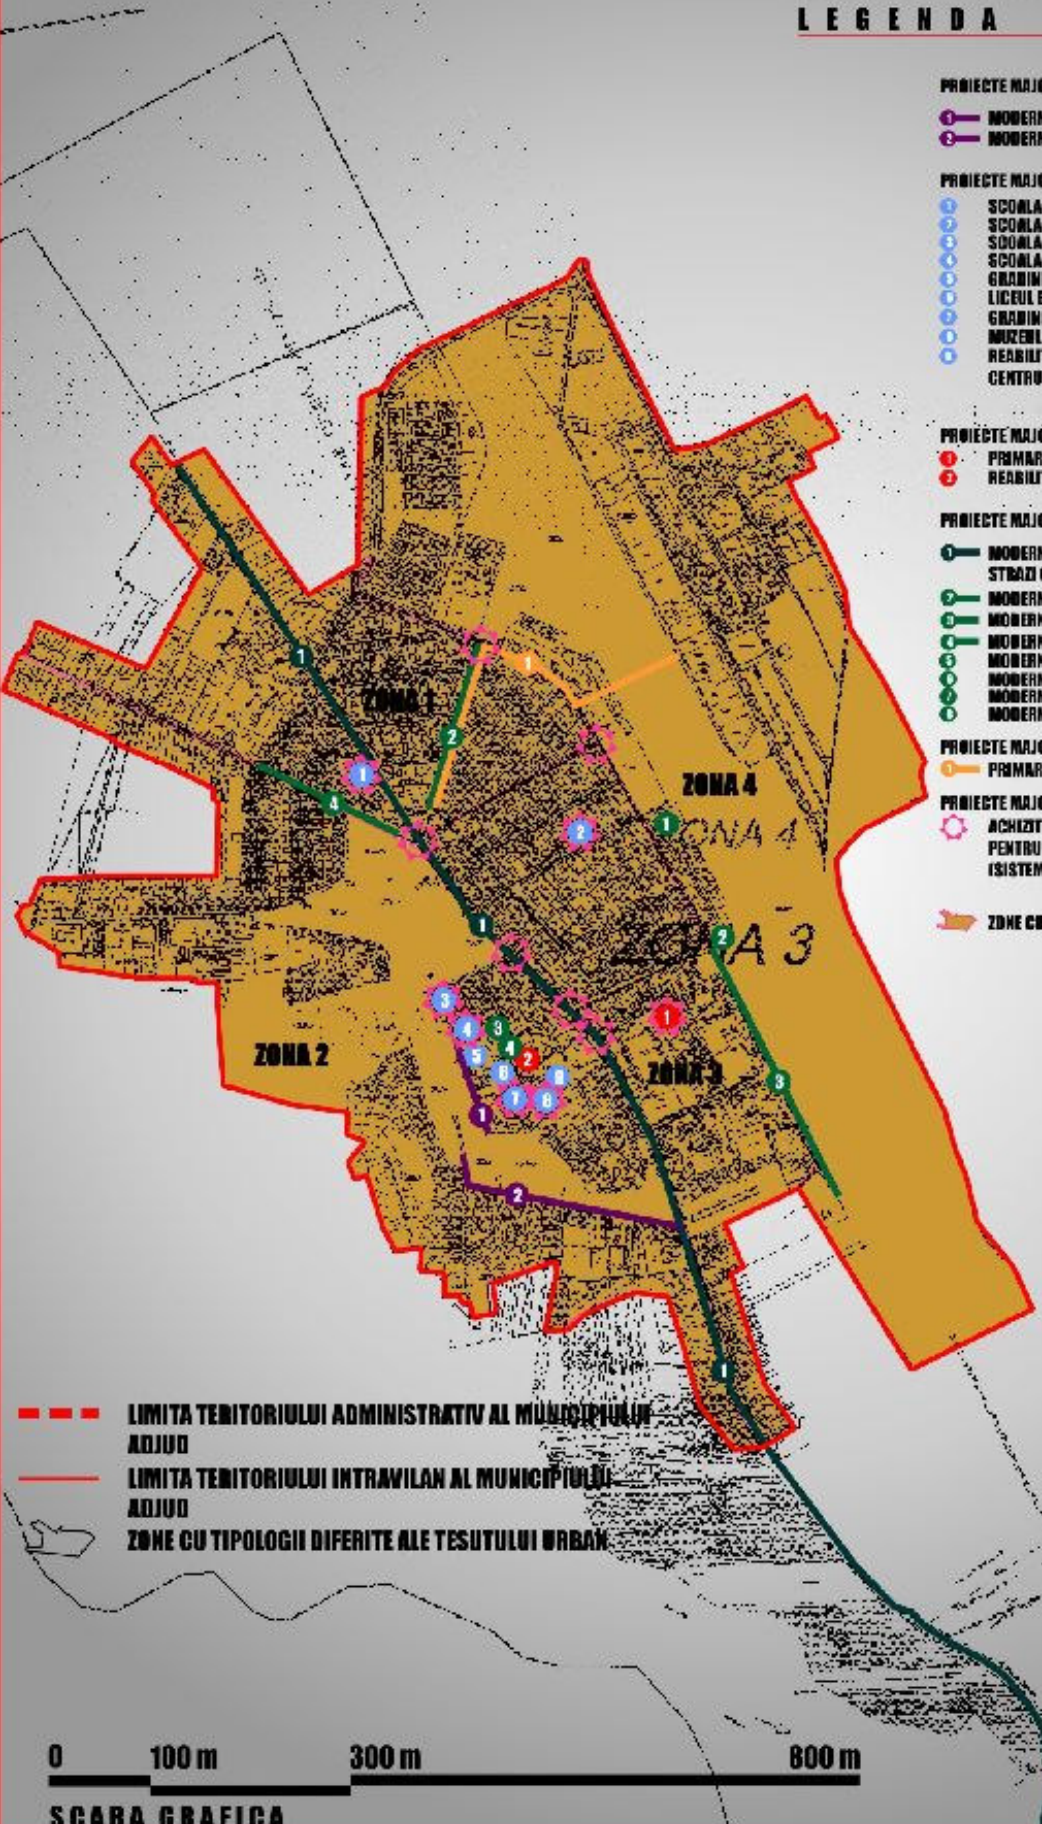

PLAN INTEGRAT DE DEZVOLTARE URBANA MUNICIPIUL ADJUD, JUDEȚUL VRANCEA

PROIECTE DE INVESTIȚII MAJORE

LEGENDA

PROIECTE MAJORE DE INFRASTRUCTURA

- 1 MODERNIZARE STRAZI SI TRONTUARE - STR. 1 MAI
- 2 MODERNIZARE STRAZI SI TRONTUARE - STR. AL IOAN CUZA

PROIECTE MAJORE INSTITUȚII PUBLICE

- 1 PRIMĂRIA ADJUD - STR. STADIONULUI NR. 2
- 2 REABILITARE ZONĂ CASA DE CULTURĂ

PROIECTE MAJORE AMENAJĂRI SI REAMENAJĂRI SPAȚII PLANTATE

- 1 MODERNIZARE SPAȚII VERZI, AMENAJĂRI DE VERDEȚIE, STRAZI ORĂȘENEȘTI, DN2 SI DN11
- 2 MODERNIZARE SCĂRĂRI STR. REVOLUȚIEI
- 3 MODERNIZARE SCĂRĂRI STR. TEIULUI
- 4 MODERNIZARE SCĂRĂRI STR. ONESTI
- 5 MODERNIZARE PARC C.F.R. - STR. SIRET
- 6 MODERNIZARE SCĂRĂRI - STR. GĂRI
- 7 MODERNIZARE SCĂRĂRI - STR. LIBERTĂȚII
- 8 MODERNIZARE SCĂRĂRI - CASA DE CULTURĂ

ZONE CU TIPOLOGII DIFERITE ALE TESUTULUI URBAN

- LIMITA TERITORIULUI ADMINISTRATIV AL MUNICIPIULUI ADJUD
- LIMITA TERITORIULUI INTRAVILAN AL MUNICIPIULUI ADJUD
- ZONE CU TIPOLOGII DIFERITE ALE TESUTULUI URBAN

0 100 m 300 m 600 m
SCARA GRAFICA

PLANSĂ 21
INTOCMIT: RAMBOLU ROMANIA